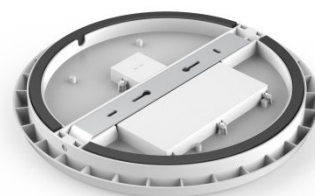

## LED-ESCADA-Serie

Professionelle spritzgeschützte LED-Deckenleuchte  
Ideal für Treppenhaus, Flur und Sanitärbereiche

Spritzwassergeschützt!

### Hochwertige, robuste Deckenleuchte!

- Ca. 40.000 Std. Lebensdauer
- Hohe Lichtausbeute
- Bis zu 70% Energieersparnis gegenüber konventionellen Leuchten
- IP 54 - spritzwassergeschützt
- Abstrahlwinkel: 120°
- Angenehme homogene Lichtverteilung
- Keine UV- oder Infrarot-Strahlung
- Einfache Installation an Wand und Decke

Die LED-Escada-Serie ist die ideale Beleuchtung für Treppenhäuser, Flure, kleine Räume, überdachte Außenbereiche, etc. Die Leuchte ist einfach zu montieren und passt sich mit ihrem schlichten, formschönen Design in jede Umgebung ein. Durch eine großflächige LED-Platine und einen erstklassigen Diffusor bietet diese Leuchte ein sehr angenehmes Licht. Die sehr preiswerte Leuchte ist mit IP54 spritzwassergeschützt und somit auch in Außenbereichen einsetzbar.

- Schönes, flaches Design
- CRI>80
- Ideal für Treppenhaus, Flur, etc.
- IP 54 - spritzwassergeschützt
- Im Außenbereich einsetzbar
- Stabiler Polycarbonat-Korpus
- Einfache Installation
- Gleichmäßige, homogene Ausleuchtung durch große LED-Platine