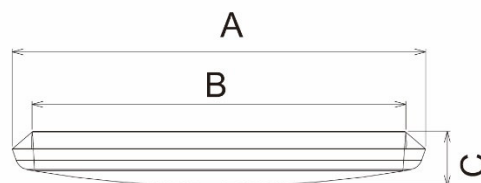

Technische Daten und Abmessungen:

Leistung	12W	25W
Lichtausbeute	1100lm	2200lm (92lm/W)
Lichtfarbe	3000K und 4000K	
Farbwiedergabe	CRI>80	
Gehäusefarbe	Weiß	
Material	PC	
Schutzart	IP54	
Anschluss	230V	
Leistungsfaktor	PF>0,9	
EULUM-Datei	Verfügbar	

LED-Escada CL12

A=250: B=228: C=48

LED-Escada CL 25:

A=300: B=271: C=40