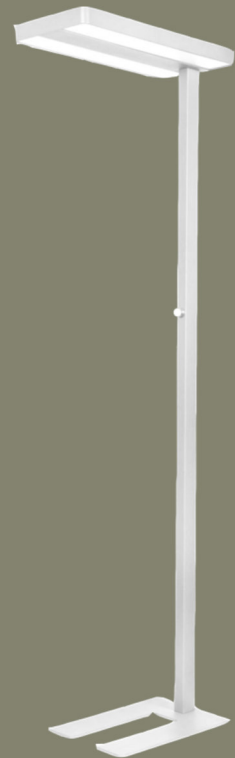

LED-Office II

Professionelle und flexible LED-
Arbeitsplatzleuchte – dimmbar, direktes und
indirektes Licht

Direkte und indirekte Beleuchtung

Die perfekte Schreibtischbeleuchtung!

- Lebensdauer 50.000 Std.
- Weißes Aluminiumgehäuse
- Netzteil integriert
- Arbeitsplatztauglich: UGR<19
- Hohe Lichtausbeute und gleichmäßige Lichtverteilung
- 80W Leistungsaufnahme - 100lm/W
- Dimmbar über integrierten Regler
- Direkte und indirekte Beleuchtung
- 5 Jahre Garantie!

Diese hochwertige LED-Standleuchte eignet sich ideal für die Beleuchtung von Büroarbeitsplätzen. Sie ist mit einem Blendwert von unter 19 arbeitsplatztauglich nach EU-Norm. Mit der Dimm-Funktion kann man die LED-Office problemlos an jede Arbeitsaufgabe anpassen. Durch die Fläche und minimalistische Bauform passt sich diese Leuchte optimal der jeweiligen Umgebung an. Die homogenen Leuchtflächen an Ober- und Unterseite der Leuchte werfen ein angenehmes und konzentrationsförderndes Licht – mit der LED-Office II rücken Sie Ihren Arbeitsplatz in das richtige Licht! Und wenn Sie mal umräumen und die Arbeitsplätze anders positioniert werden – kein Problem, das Licht folgt Ihnen.

- Hochwertige Verarbeitung
- Direkte und indirekte Beleuchtung
- UGR<19: Arbeitsplatztauglich nach EU-Norm
- 4000K für angenehme Arbeitsatmosphäre
- Extra flache, schöne Form
- Integrierter Dimm-Regler
- Farbe: Silber

Technische Daten und Abmessungen:

Leistung	80W
Lichtausbeute	8000lm (100lm/W)
Lichtfarbe	4000K
Farbwiedergabe	CRI>80
Dimmbar	Serienmäßig mit Drehschalter
Gehäusefarbe	Silber
Material	Aluminium
Schutzart	IP20
Anschluss	230V – Schuko-Stecker
Leistungsfaktor	PF>0,9
EULUM-Datei	Verfügbar