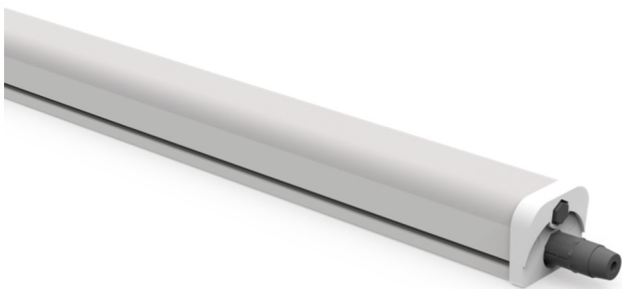

LED-Dock III

Professionelle LED-Langfeldleuchten
Wasserschutz, schlagfest, effizient!

Ideal für Industrie – Innen und Außen!

- Hohe Lichtausbeute
- Robustes Design – IP65 – IK08
- Einfache Montage mit Schraubverbinder
- Optional durchverdrahtet zur Nutzung als Lichtband
- uvm.

Produktvorteile:

- Hohe Lichtausbeute mit 140 lm/W
- IP65 - strahlwassergeschützt
- IK08 - schlagfest
- Optional mit Durchverdrahtung zur Lichtbandinstallation
- Praktischer Netzanschluss zur einfachen Montage
- Pendel oder Deckenmontage möglich
- Sehr gutes Kühlmanagement
- 5 Jahre Garantie

Einfache Installation:

Der Klemmanschluss für die Spannungsversorgung sorgt für eine unkomplizierte Installation

Connect-Version:

Durchverdrahtet zur praktischen Reihenschaltung – Abstände variabel einstellbar

Pendelmontage:

Abgehängte Montage – höhenverstellbar, leicht zu installieren

Die LED-Dock III ist ideal für raue Umgebungen wie Werkstätten, Produktionshallen, etc.! Mit der hohen Schutzart IP65 ist diese Leuchte auch im Außenbereich einsetzbar. Diese robuste Leuchte (IK08) ist mit Ihrer hohen Lichtausbeute die wesentlich energieeffizientere Alternative zu herkömmlichen Feuchtraumdoppelwannen (2x58W). Durch die verschiedenen Ausführungen und Montagemöglichkeiten ist diese Leuchte universell einsetzbar.