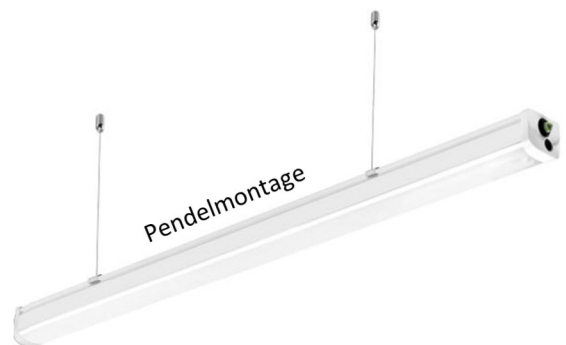

LED-Dock III

Professionelle LED-Langfeldleuchten
Wasserschutz, schlagfest, effizient!

Ideal für Industrie – Innen und Außen!

- Hohe Lichtausbeute
- Robustes Design – IP65 – IK08
- Einfache Montage mit Schraubverbinder
- Optional durchverdrahtet zur Nutzung als Lichtband
- uvm.

Produktvorteile:

- Hohe Lichtausbeute mit 140 lm/W
- IP65 - strahlwassergeschützt
- IK08 - schlagfest
- Optional mit Durchverdrahtung zur Lichtbandinstallation
- Praktischer Netzanschluss zur einfachen Montage
- Pendel oder Deckenmontage möglich
- Sehr gutes Kühlmanagement
- 5 Jahre Garantie

Einfache Installation:

Der Klemmanschluss für die Spannungsversorgung sorgt für eine unkomplizierte Installation

Connect-Version:

Durchverdrahtet zur praktischen Reihenschaltung – Abstände variabel einstellbar

Pendelmontage:

Abgehängte Montage – höhenverstellbar, leicht zu installieren

Die LED-Dock III ist ideal für raue Umgebungen wie Werkstätten, Produktionshallen, etc.! Mit der hohen Schutzart IP65 ist diese Leuchte auch im Außenbereich einsetzbar. Diese robuste Leuchte (IK08) ist mit Ihrer hohen Lichtausbeute die wesentlich energieeffizientere Alternative zu herkömmlichen Feuchtraumdoppelwannen (2x58W). Durch die verschiedenen Ausführungen und Montagemöglichkeiten ist diese Leuchte universell einsetzbar.