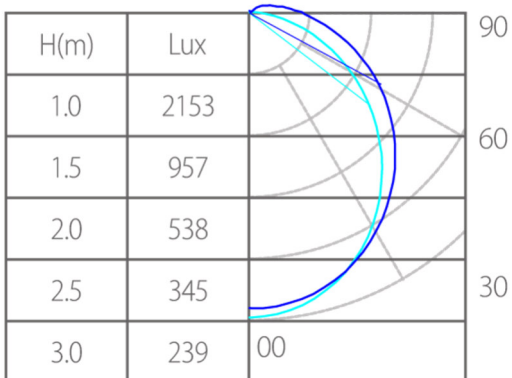

Technische Daten:

Leistung	50W
Lichtverteilung:	
Lichtausbeute	7000lm (140lm/W)
Lichtfarbe	4000K und 5000K
Farbwiedergabe	CRI>80
Gehäusefarbe	Aluminium/Weiß
Material	
-Gehäuse	Aluminium
-Abdeckung	Kunststoff (PC)
Option	Durchverdrahtet - Lichtbandinstallation
Schutzart	IP65
Schlagfestigkeit	IK08
Anschluss	Spezialstecker
Leistungsfaktor	PF>0,9
EULUM-Datei	Verfügbar

50W - 7000lm