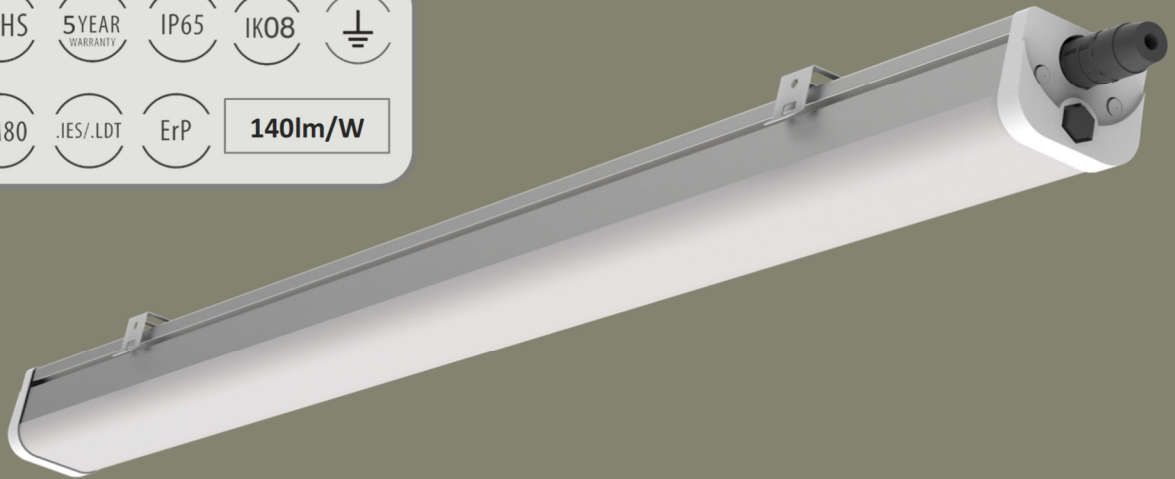

LED-Dock III

Professionelle LED-Langfeldleuchten
Wasserschutz, schlagfest, effizient!

Ideal für Industrie – Innen und Außen!

- Hohe Lichtausbeute
- Robustes Design – IP65 – IK08
- Einfache Montage mit Schraubverbinder
- Optional durchverdrahtet zur Nutzung als Lichtband
- uvm.

Produktvorteile:

- Hohe Lichtausbeute mit 140 lm/W
- IP65 - strahlwassergeschützt
- IK08 - schlagfest
- Optional mit Durchverdrahtung zur Lichtbandinstallation
- Praktischer Netzanschluss zur einfachen Montage
- Pendel oder Deckenmontage möglich
- Sehr gutes Kühlmanagement
- 5 Jahre Garantie

Einfache Installation:

Der Klemmanschluss für die Spannungsversorgung sorgt für eine unkomplizierte Installation

Connect-Version:

Durchverdrahtet zur praktischen Reihenschaltung – Abstände variabel einstellbar

Pendelmontage:

Abgehängte Montage – höhenverstellbar, leicht zu installieren

Die LED-Dock III ist ideal für raue Umgebungen wie Werkstätten, Produktionshallen, etc.! Mit der hohen Schutzart IP65 ist diese Leuchte auch im Außenbereich einsetzbar. Diese robuste Leuchte (IK08) ist mit Ihrer hohen Lichtausbeute die wesentlich energieeffizientere Alternative zu herkömmlichen Feuchtraumdoppelwannen (2x58W). Durch die verschiedenen Ausführungen und Montagemöglichkeiten ist diese Leuchte universell einsetzbar.